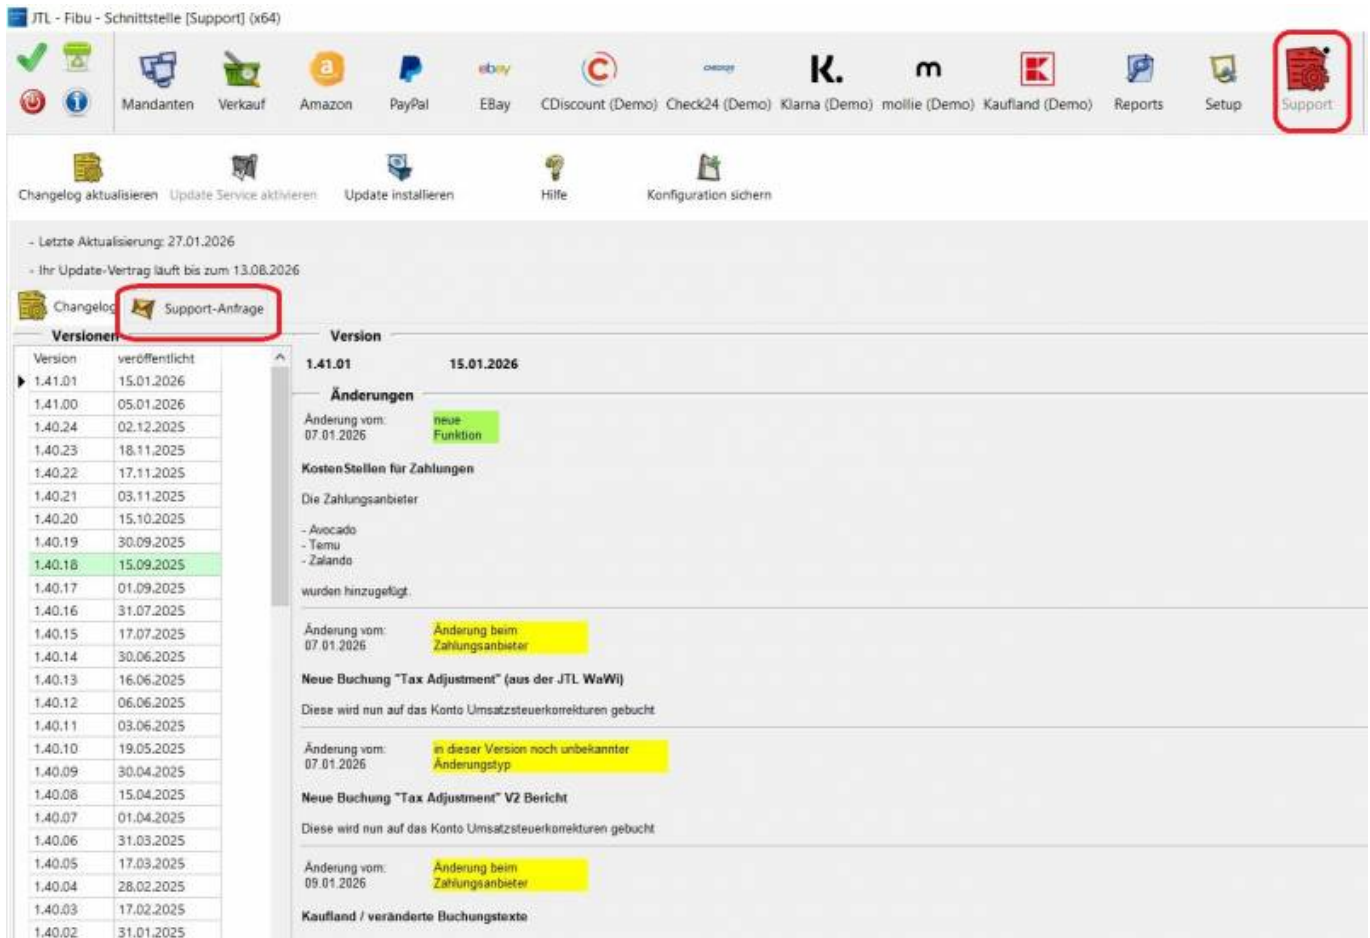

Jera Software GmbH

Reutener Straße 4

79279 Vörstetten

Inhaltsverzeichnis

Supportanfrage über die Schnittstelle stellen

Im Bereich „U Sie haben die Möglichkeit, Ihre Supportanfrage direkt über die Schnittstelle einzugeben.

Abb. 1

Abb. 2

From:

<https://wiki.fibu-schnittstelle.de/> - **Dokumentation Fibu-Schnittstellen der Jera GmbH**

Permanent link:

<https://wiki.fibu-schnittstelle.de/doku.php?id=support:support&rev=1769682322>