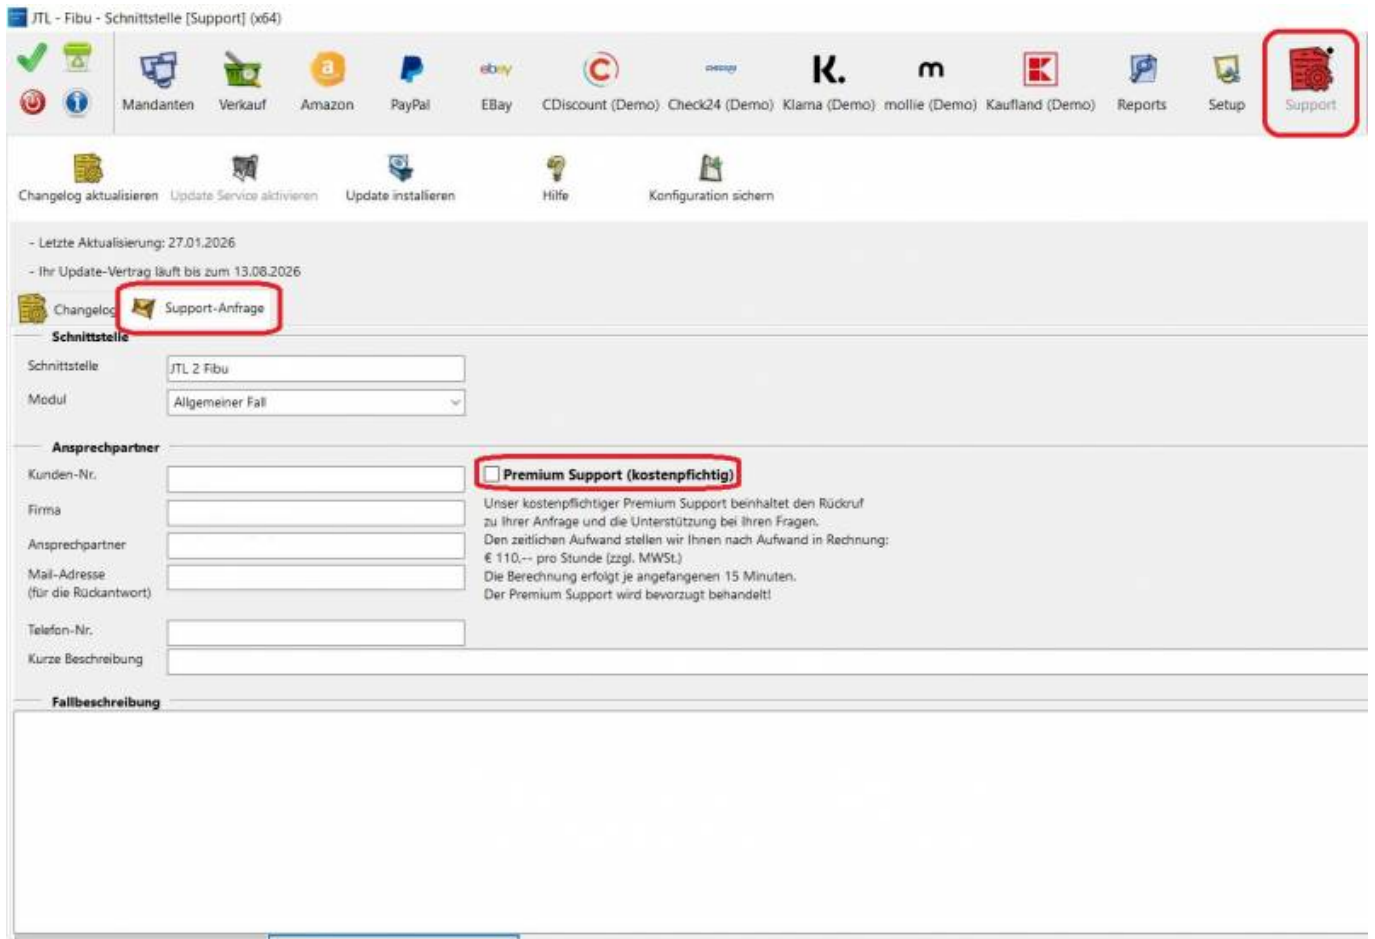

Abb. 1

Abb. 2

From:

<https://wiki.fibu-schnittstelle.de/> - **Dokumentation Fibu-Schnittstellen der Jera GmbH**

Permanent link:

<https://wiki.fibu-schnittstelle.de/doku.php?id=support:support&rev=1769682322>