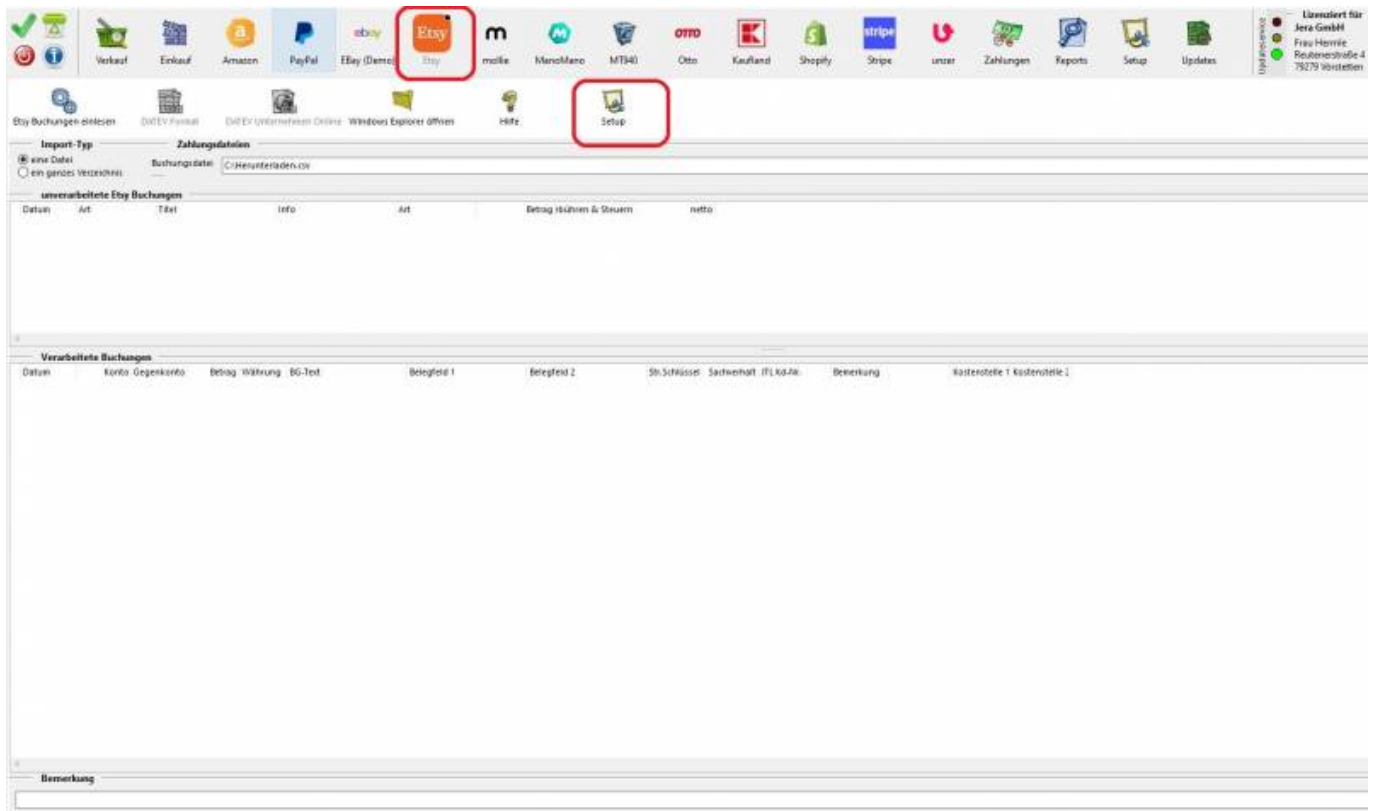

# Inhaltsverzeichnis

Die Konfiguration des Add ons „Etsy“ nehmen Sie vor, indem Sie im Menü den Button „Etsy“ klicken und anschließend die Funktion „Setup“ wählen (vgl. Abb. 1).

Abb. 1

Abb. 2

From:

<https://wiki.fibu-schnittstelle.de/> - **Dokumentation Fibu-Schnittstellen der Jera GmbH**