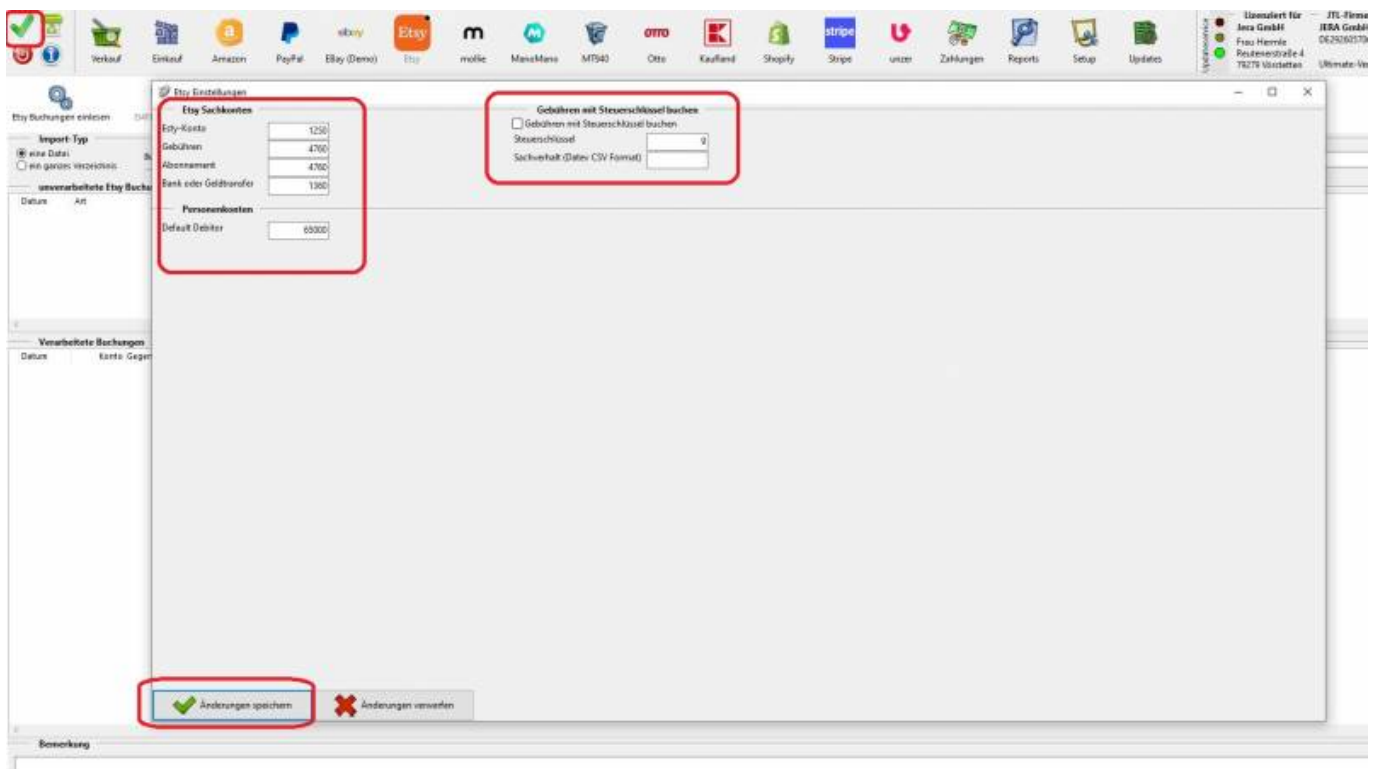

# Inhaltsverzeichnis

Die Konfiguration des Add ons „Etsy“ nehmen Sie vor, indem Sie im Menü den Button „Etsy“ klicken und anschließend die Funktion „Setup“ wählen (vgl. Abb. 1).

Abb. 1

Abb. 2

From:

<https://wiki.fibu-schnittstelle.de/> - **Dokumentation Fibu-Schnittstellen der Jera GmbH**