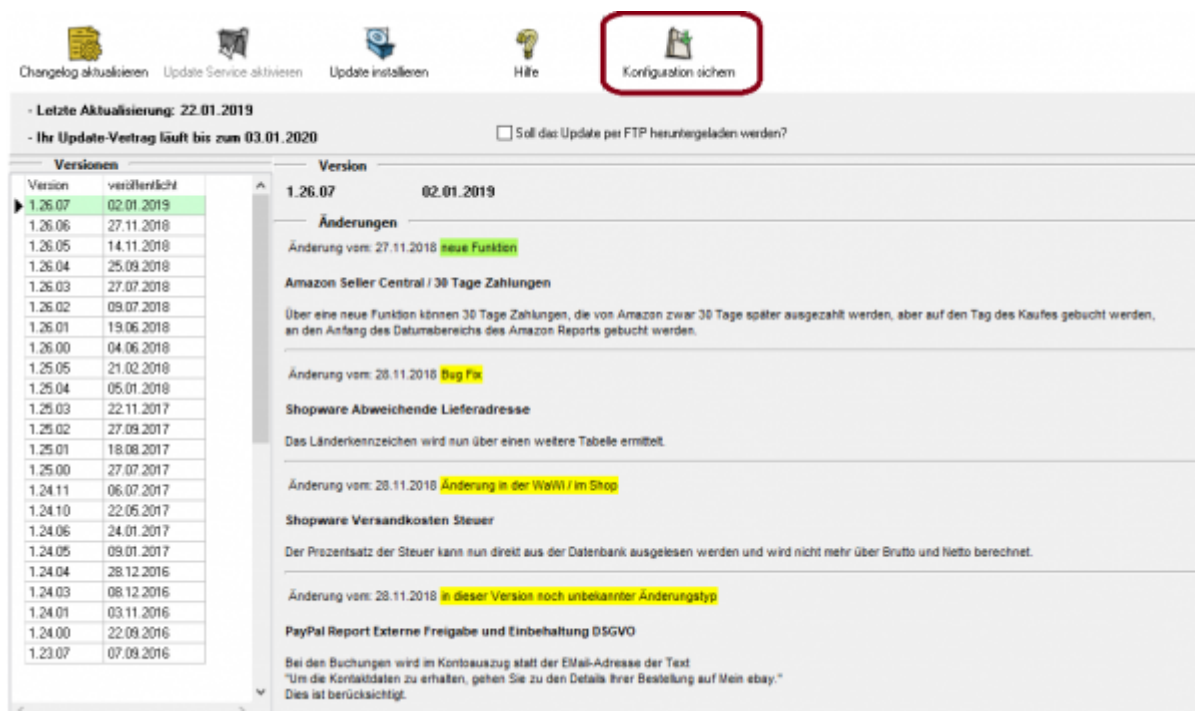

Jera Software GmbH

Reutener Straße 4
79279 Vörstetten

Inhaltsverzeichnis

Sicherung der Konfiguration 4

Sicherung der Konfiguration

Öffnen Sie bitte den Reiter „Update“. Dort finden Sie den Button „Konfiguration sichern“.