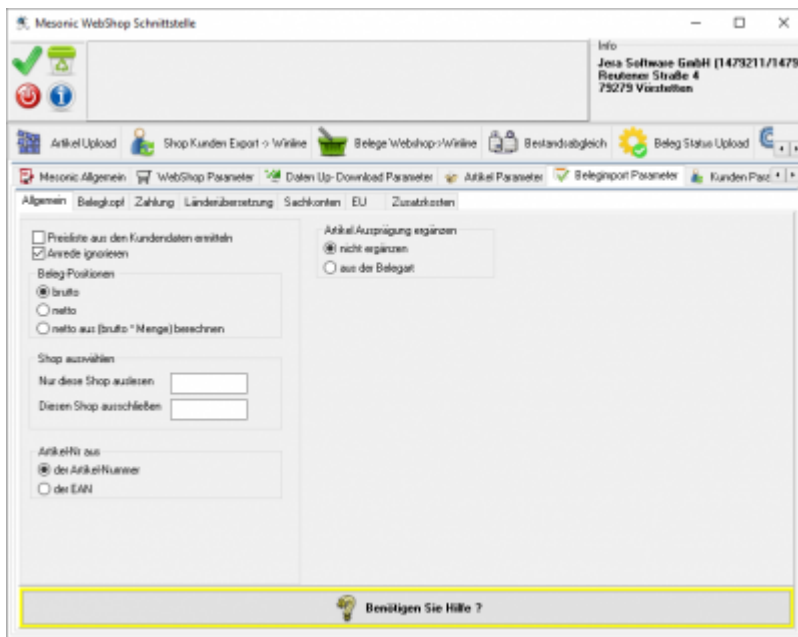

Jera Software GmbH

Reutener Straße 4
79279 Vörstetten

Inhaltsverzeichnis

Belegimport: Allgemeine Einstellungen 3

Belegimport: Allgemeine Einstellungen

From:

<http://wiki.fibu-schnittstelle.de/> - **Dokumentation Fibu-Schnittstellen der Jera GmbH**